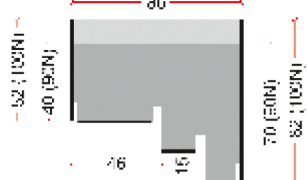

OŚCIEŻNICA DH
zastosowanie: PRESTIGE

STANDARD

90N
100N