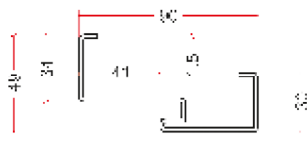

ZA DOPEŁNIĄ
Patrz cenniki drzwi

80N
90E
100E
120E
140E

OŚCIEŻNICA PD 150
zastosowanie: SPECIAL, PREMIUM, DE LUXE, GRAND, MAGNUM

ZA DOPEŁNIĄ
Patrz cenniki drzwi

80N
90E
100E
120E
140E

OŚCIEŻNICA PDT 150
zastosowanie: SPECIAL, PREMIUM, DE LUXE, GRAND