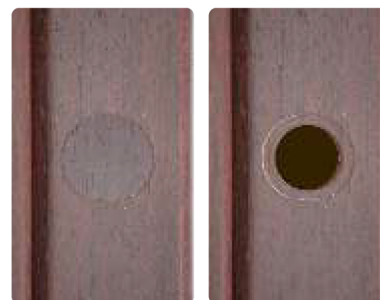

90N

OŚCIEŻNICA DH
zastosowanie: PRESTIGE

STANDARD

90N
100N

ZASŁEPKA OTWORU MONTAŻOWEGO
STALOWA PLASTIKOWA

POŁĄCZENIE BELEK OŚCIEŻNICY STALOWEJ POD KĄTEM 45°