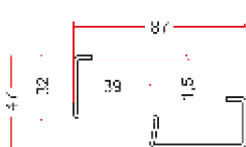

INFORMACJE

Ościeżnice stalowe DELTA wykonane są z wysokogatunkowej blachy ocynkowanej grubości 1,2 lub 1,5 mm, oklejonej laminatem PCV w kolorze skrzydła drzwi.

Niskie temperatury zewnętrzne, podwyższona wilgotność i zła wentylacja może powodować oszronienie lub pocienie się (skraplanie się wilgoci) ościeżnic stalowych wykonanych z profilu jednoczęściowego wewnątrz budynku. Aby ograniczyć to zjawisko firma DELTA, jako pierwsza w Polsce, wprowadziła do sprzedaży ościeżnice stalowe ciepłe z przegrodą termiczną (PDT i PMT) wzorowane na profilach aluminiowych oraz ościeżnice drewniano-aluminiowe ODA.

Ościeżnice stalowe z przegrodą termiczną mogą być zastosowane do drzwi zewnętrznych Delta SPECIAL, PREMIUM, DE LUXE, GRAND i ROYAL84S.

Ościeżnice drewniano-aluminiowe ODA mają zastosowanie w drzwiach zewnętrznych Delta MAXIM 68, PERFECT 68X i ROYAL 84S. Natomiast do modelu Delta PRESTIGE zastosowana jest ościeżnica o profilu DH drewniana pokryta laminatem SafePanel (HPL).

Do ościeżnic proponujemy szereg progów z uszczelką z oferty (patrz str. 39).

OŚCIEŻNICA P 55
zastosowanie: SPECIAL, PREMIUM, DE LUXE

STANDARD

80N
90E