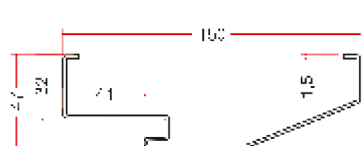

OŚCIEŻNICA PD 150
zastosowanie: SPECIAL, PREMIUM, DE LUXE, GRAND, MAGNUM

ZA DOPEŁNIĄ
Patrz cenniki drzwi

80N
90E
100E
120E
140E