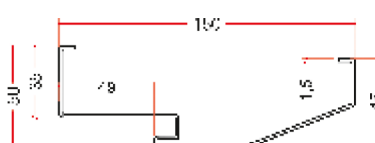

STANDARD

90E

OŚCIEŻNICA PU 68 - WKRÓTCE!
zastosowanie: MAXIM 68, PERFECT 68

STANDARD

80N
90E

OŚCIEŻNICA PD 68 - WKRÓTCE!
zastosowanie: MAXIM 68, PERFECT 68

ZA DOPEŁNIĄ
Patrz cenniki drzwi

80N
90E