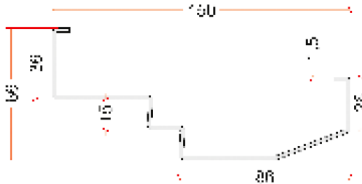

OŚCIEŻNICA PM 150
zastosowanie: ROYAL 84S, ROYAL 84WKW

STANDARD

80N
90E