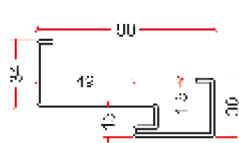

STANDARD

90E

OŚCIEŻNICA PU 68 - WKRÓTCE!
zastosowanie: MAXIM 68, PERFECT 68

STANDARD

80N
90E

OŚCIEŻNICA PD 68 - WKRÓTCE!
zastosowanie: MAXIM 68, PERFECT 68

ZA DOPEŁNIĄ
Patrz cenniki drzwi

80N
90E