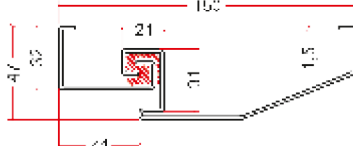

ZA DOPEŁNIĄ
Patrz cenniki drzwi

90E
120E
140E

OŚCIEŻNICA PN 150
zastosowanie: SPECIAL, PREMIUM, DE LUXE wyłącznie w wymiarze 80N

ZA DOPEŁNIĄ
Patrz cenniki drzwi

80N

OŚCIEŻNICA ODA68
zastosowanie: MAXIM 68, PERFECT 68