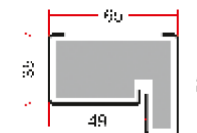

ZA DOPEŁNIĄ
Patrz cenniki drzwi

90E
120E
140E

OŚCIEŻNICA PN 150
zastosowanie: SPECIAL, PREMIUM, DE LUXE wyłącznie w wymiarze 80N

ZA DOPEŁNIĄ
Patrz cenniki drzwi

80N

OŚCIEŻNICA ODA68
zastosowanie: MAXIM 68, PERFECT 68

STANDARD

90E

OŚCIEŻNICA PU 68 - WKRÓTCE!
zastosowanie: MAXIM 68, PERFECT 68

STANDARD

80N
90E

OŚCIEŻNICA PD 68 - WKRÓTCE!
zastosowanie: MAXIM 68, PERFECT 68

ZA DOPEŁNIĄ
Patrz cenniki drzwi

80N
90E