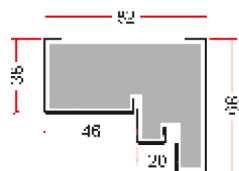

OŚCIEŻNICA ODA 84 - WKRÓTCE!
zastosowanie: ROYAL 84S

ZA DOPEŁNIĄ
Patrz cenniki drzwi

90N