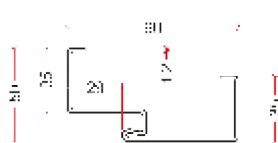

OŚCIEŻNICA UNI
zastosowanie: UNIVERSAL

STANDARD

80
90E