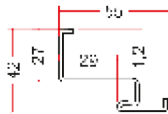

OŚCIEŻNICE STALOWE I DREWNIANE

OŚCIEŻNICA NC
zastosowanie: ECONOMIC

STANDARD

80
90