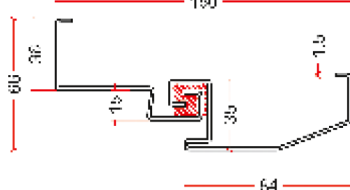

OŚCIEŻNICA PM 150
zastosowanie: ROYAL 84S, ROYAL 84WKW

STANDARD

80N
90E

OŚCIEŻNICA PMT 150
zastosowanie: ROYAL 84S

ZA DOPEŁNIĄ
Patrz cenniki drzwi

90E

OŚCIEŻNICA ODA 84 - WKRÓTCE!
zastosowanie: ROYAL 84S

ZA DOPEŁNIĄ
Patrz cenniki drzwi

90N

OŚCIEŻNICA DH
zastosowanie: PRESTIGE

STANDARD

90N
100N

ZASŁEPKA OTWORU MONTAŻOWEGO
STALOWA PLASTIKOWA

POŁĄCZENIE BELEK OŚCIEŻNICY STALOWEJ POD KĄTEM 45°